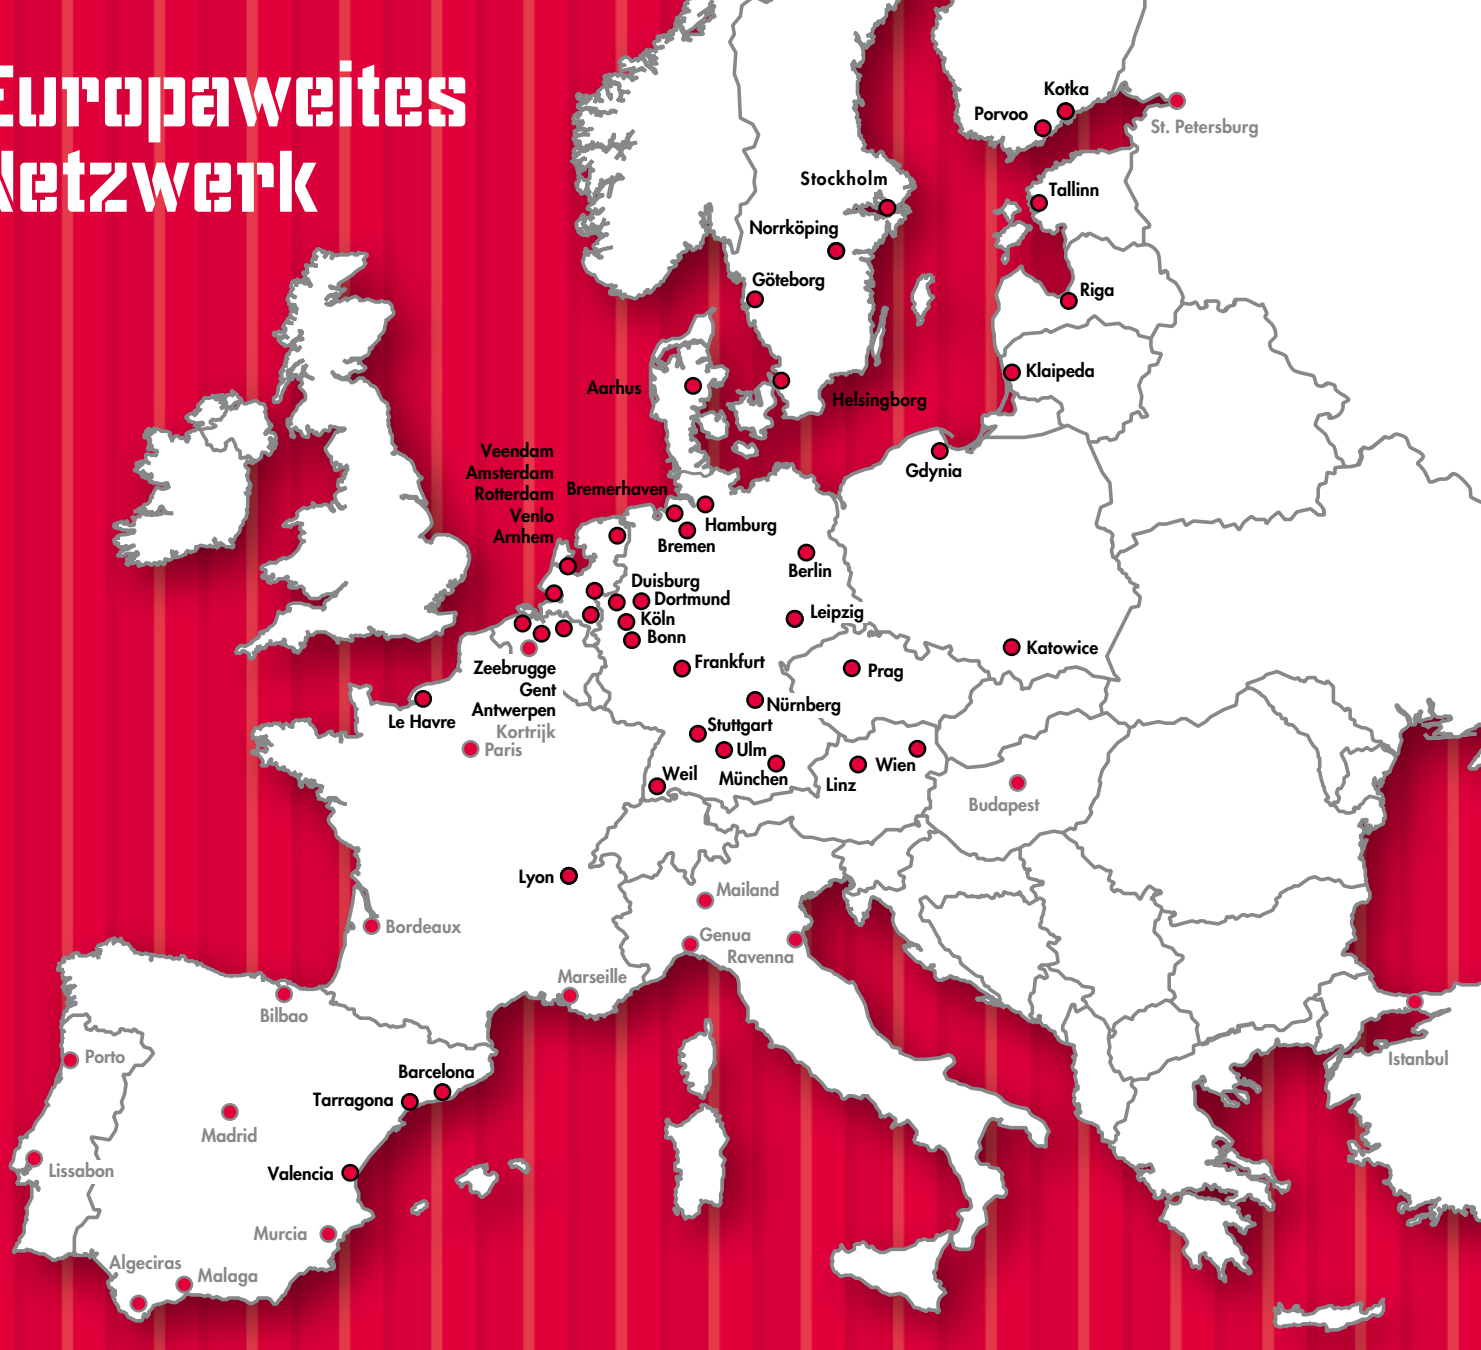

Netzwerk:

- 43 Standorte
- in 14 europäischen Ländern

Dienstleistungen:

- Flottenmanagement
- Full-Service-Vermietung
- Sale & Rent back
- Vollkasko- und Reifenversicherung
- Handel- und Finanzierung

Mietanfrage:

Unsere Depots liegen bestimmt auf Ihrem Weg.

PaulGünther AG, Cremon 3, D-20457 Hamburg, Phone: +49 (0)40-37 689-767

PaulGünther
TAKE THE EASY WAY

PaulGünther
TAKE THE EASY WAY

Europaweites Netzwerk

Wir wachsen! Auch weiterhin eröffnet die PaulGünther-Gruppe neue Standorte. Profitieren Sie von unserem Netzwerk. Unsere Standorte finden Sie bequem durch Google Earth auf unserer Webseite www.paulguenther.com